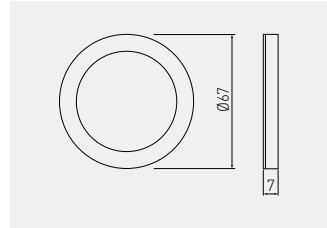

Оправа CASTELLO z włącznikiem  
 Fixture CASTELLO with switch  
 Светильник CASTELLO с выключателем

LD-CS36CB-53	180 lm	● 3200 K	aluminium aluminium алюминий	tworzywo plastic пластик
LD-CS36NE-53		● 4000 K		
LD-CS36ZB-53		● 6200 K		